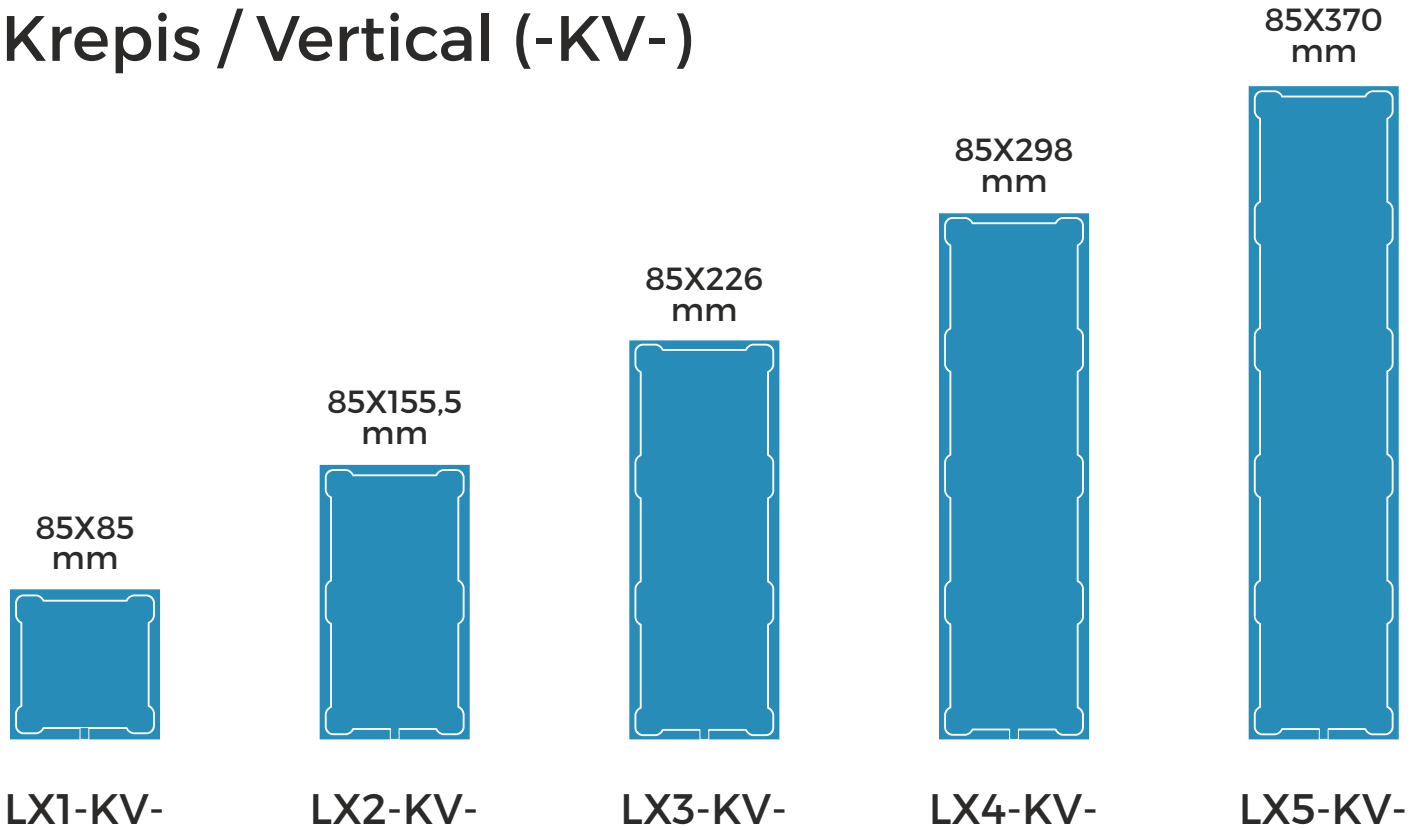

Krepis / Vertical (-KV-)